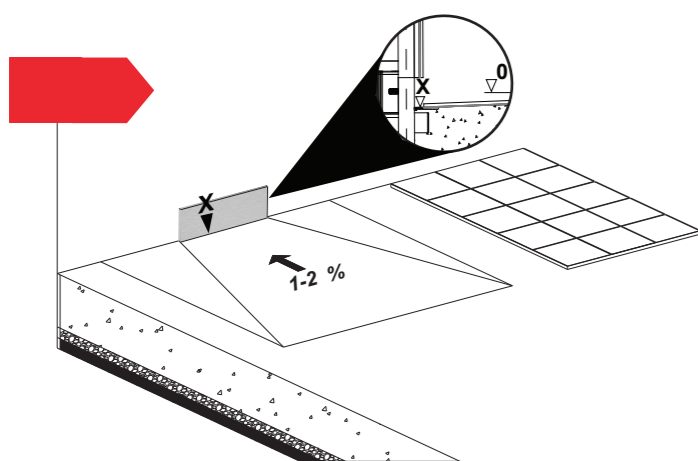

Монтажная инструкция

Вам потребуются:

Монтажная инструкция

Монтажная инструкция

MiANO
MADE IN CZECH REPUBLIC

13.

14.

15.

16.

17.

18.

19.

Пристенный душевой лоток

для монтажа в легких и гипсокартонных перегородках

Монтажная инструкция

РАЗМЕРЫ

MS-F2KF
MS-F2KM

ВИДЫ ЛИЦЕВЫХ ПАНЕЛЕЙ

Матовая
KLASSIK

Глянцевая
KLASSIK

ВНИМАНИЕ!

Неправильно проведенный монтаж лотка может привести к протеканию, аварийным последствиям или его плохой функциональности. Поэтому рекомендуется установку и монтаж лотка проводить профессиональными специалистами в области сантехники. Производитель не несет ответственности за ущерб, нанесенный неправильной, непрофессиональной установкой.