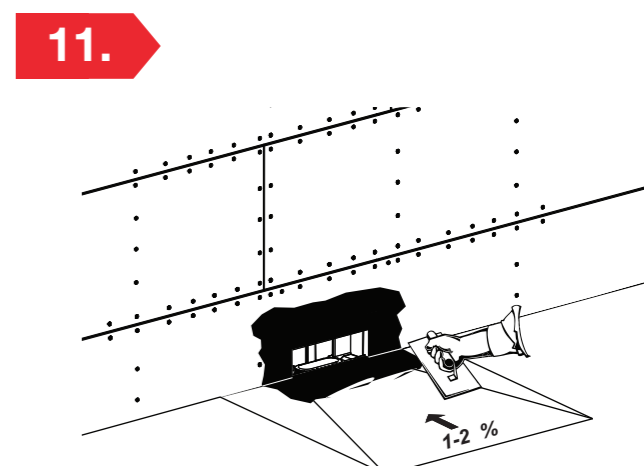

Монтажная инструкция