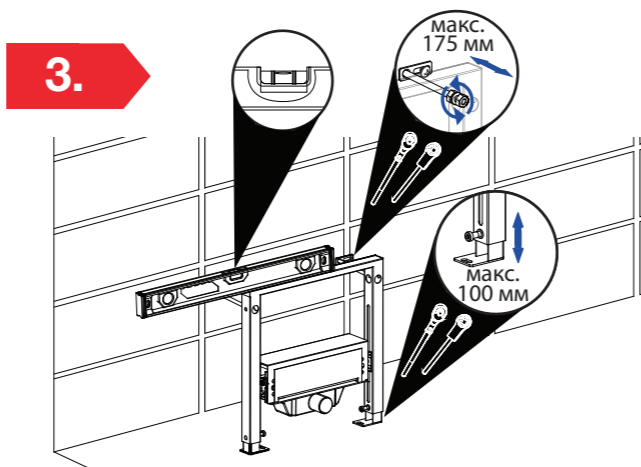

Монтажная инструкция

Вам потребуются:

Монтажная инструкция

Монтажная инструкция

MiANO
MADE IN CZECH REPUBLIC

13.

14.

15.

16.

17.

18.

19.

Пристенный душевой лоток

для монтажа в легких и гипсокартонных перегородках

Монтажная инструкция

РАЗМЕРЫ

MS-F2KF
MS-F2KM

ВИДЫ ЛИЦЕВЫХ ПАНЕЛЕЙ

Матовая
KLASSIK

Глянцевая
KLASSIK

ВНИМАНИЕ!

Неправильно проведенный монтаж лотка может привести к протеканию, аварийным последствиям или его плохой функциональности. Поэтому рекомендуется установку и монтаж лотка проводить профессиональными специалистами в области сантехники. Производитель не несет ответственности за ущерб, нанесенный неправильной, непрофессиональной установкой.