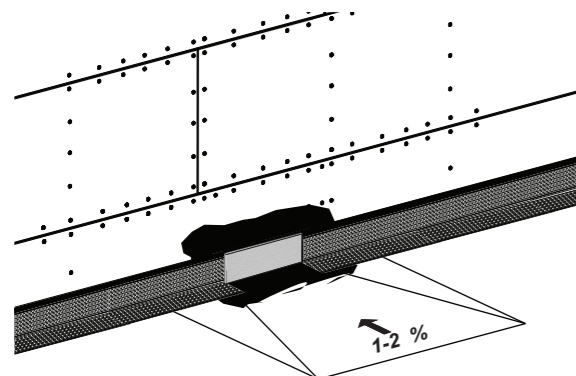

Монтажная инструкция

Вам потребуются:

Монтажная инструкция

Монтажная инструкция

MiANO
MADE IN CZECH REPUBLIC

13.

14.

15.

16.

17.

18.

19.

Пристенный душевой лоток

для монтажа в легких и гипсокартонных перегородках

Монтажная инструкция

РАЗМЕРЫ

MS-F2KF
MS-F2KM

ВИДЫ ЛИЦЕВЫХ ПАНЕЛЕЙ

Матовая
KLASSIK

Глянцевая
KLASSIK

ВНИМАНИЕ!

Неправильно проведенный монтаж лотка может привести к протеканию, аварийным последствиям или его плохой функциональности. Поэтому рекомендуется установку и монтаж лотка проводить профессиональными специалистами в области сантехники. Производитель не несет ответственности за ущерб, нанесенный неправильной, непрофессиональной установкой.