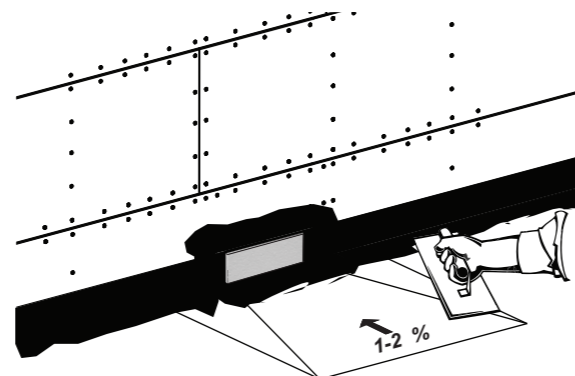

Монтажная инструкция

Вам потребуются:

Монтажная инструкция

Монтажная инструкция

MiANO
MADE IN CZECH REPUBLIC

13.

14.

15.

16.

17.

18.

19.

Пристенный душевой лоток

для монтажа в легких и гипсокартонных перегородках

Монтажная инструкция

РАЗМЕРЫ

MS-F2KF
MS-F2KM

ВИДЫ ЛИЦЕВЫХ ПАНЕЛЕЙ

Матовая
KLASSIK

Глянцевая
KLASSIK

ВНИМАНИЕ!

Неправильно проведенный монтаж лотка может привести к протеканию, аварийным последствиям или его плохой функциональности. Поэтому рекомендуется установку и монтаж лотка проводить профессиональными специалистами в области сантехники. Производитель не несет ответственности за ущерб, нанесенный неправильной, непрофессиональной установкой.