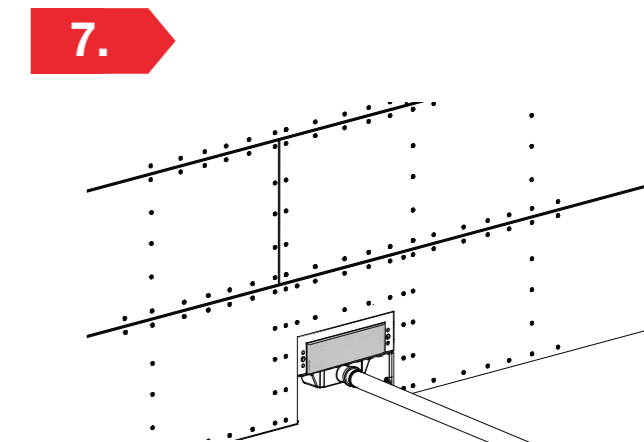

Монтажная инструкция