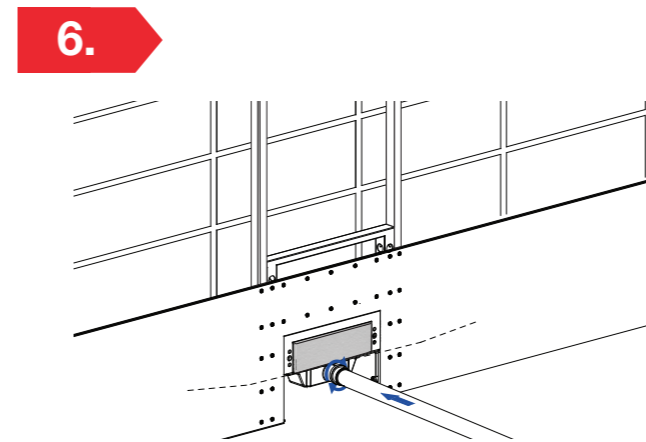

Монтажная инструкция