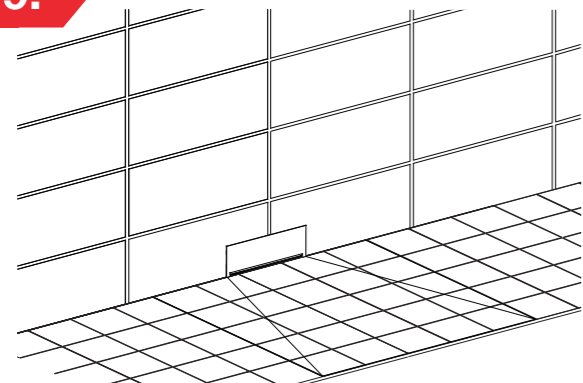

16.

17.

18.

19.

Пристенный душевой лоток

для монтажа в легких и гипсокартонных перегородках

Монтажная инструкция

РАЗМЕРЫ

MS-F2KF
MS-F2KM

ВИДЫ ЛИЦЕВЫХ ПАНЕЛЕЙ

Матовая
KLASSIK

Глянцевая
KLASSIK

ВНИМАНИЕ!

Неправильно проведенный монтаж лотка может привести к протеканию, аварийным последствиям или его плохой функциональности. Поэтому рекомендуется установку и монтаж лотка проводить профессиональными специалистами в области сантехники. Производитель не несет ответственности за ущерб, нанесенный неправильной, непрофессиональной установкой.