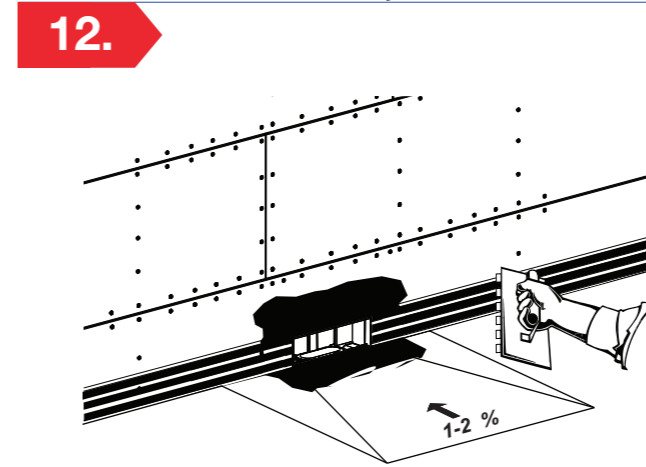

Монтажная инструкция