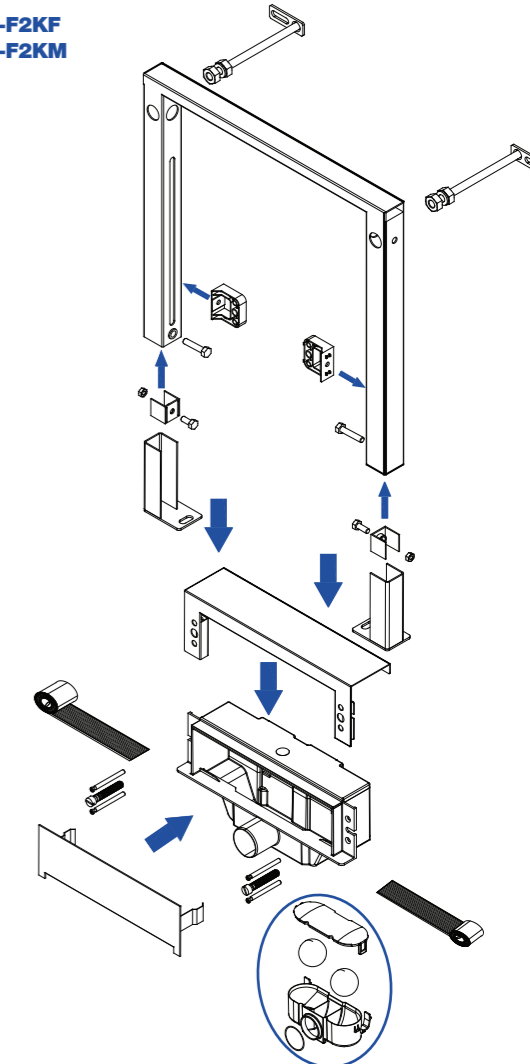

16.

17.

18.

19.

Пристенный душевой лоток

для монтажа в легких и гипсокартонных перегородках

Монтажная инструкция

РАЗМЕРЫ

MS-F2KF
MS-F2KM

ВИДЫ ЛИЦЕВЫХ ПАНЕЛЕЙ

Матовая
KLASSIK

Глянцевая
KLASSIK

ВНИМАНИЕ!

Неправильно проведенный монтаж лотка может привести к протеканию, аварийным последствиям или его плохой функциональности. Поэтому рекомендуется установку и монтаж лотка проводить профессиональными специалистами в области сантехники. Производитель не несет ответственности за ущерб, нанесенный неправильной, непрофессиональной установкой.