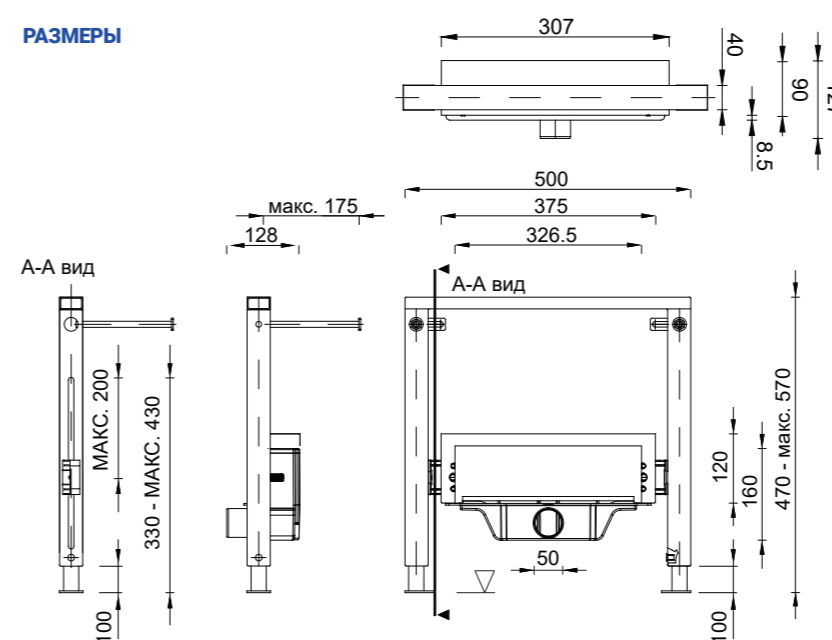

16.

17.

18.

19.

Пристенный душевой лоток

для монтажа в легких и гипсокартонных перегородках

Монтажная инструкция

РАЗМЕРЫ