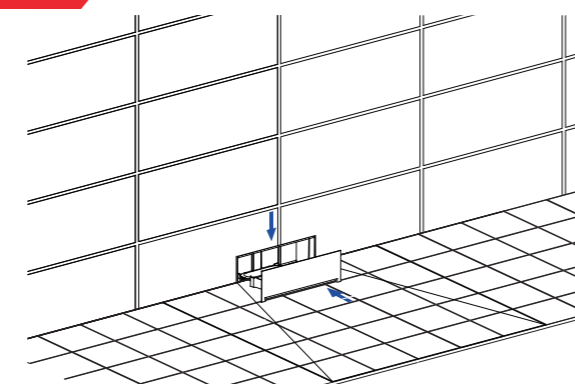

16.

17.

18.

19.

Пристенный душевой лоток

для монтажа в легких и гипсокартонных перегородках

Монтажная инструкция

РАЗМЕРЫ

MS-F2KF
MS-F2KM

ВИДЫ ЛИЦЕВЫХ ПАНЕЛЕЙ

Матовая
KLASSIK

Глянцевая
KLASSIK

ВНИМАНИЕ!

Неправильно проведенный монтаж лотка может привести к протеканию, аварийным последствиям или его плохой функциональности. Поэтому рекомендуется установку и монтаж лотка проводить профессиональными специалистами в области сантехники. Производитель не несет ответственности за ущерб, нанесенный неправильной, непрофессиональной установкой.