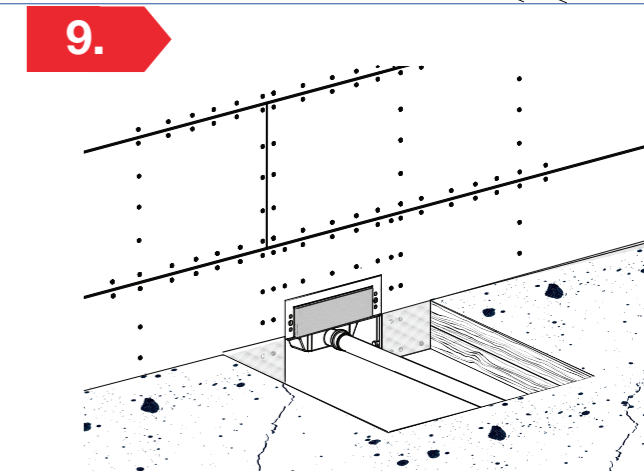

Монтажная инструкция