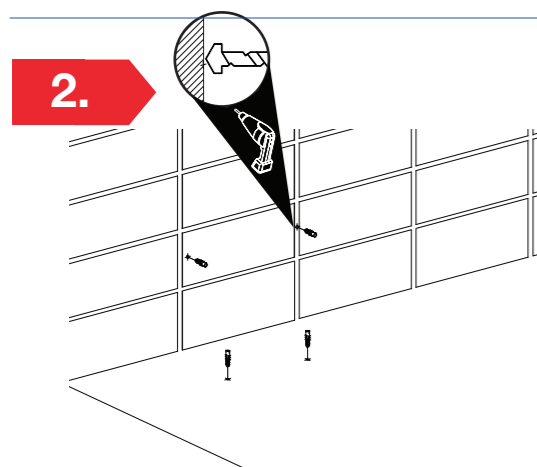

Монтажная инструкция

Вам потребуются:

Монтажная инструкция

Монтажная инструкция

MiANO
MADE IN CZECH REPUBLIC

13.

14.

15.

16.

17.

18.

19.

Пристенный душевой лоток

для монтажа в легких и гипсокартонных перегородках

Монтажная инструкция

РАЗМЕРЫ

MS-F2KF
MS-F2KM

ВИДЫ ЛИЦЕВЫХ ПАНЕЛЕЙ

Матовая
KLASSIK

Глянцевая
KLASSIK

ВНИМАНИЕ!

Неправильно проведенный монтаж лотка может привести к протеканию, аварийным последствиям или его плохой функциональности. Поэтому рекомендуется установку и монтаж лотка проводить профессиональными специалистами в области сантехники. Производитель не несет ответственности за ущерб, нанесенный неправильной, непрофессиональной установкой.