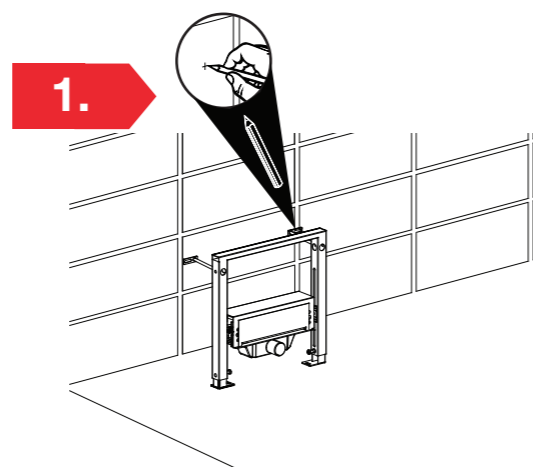

Монтажная инструкция

Вам потребуются: