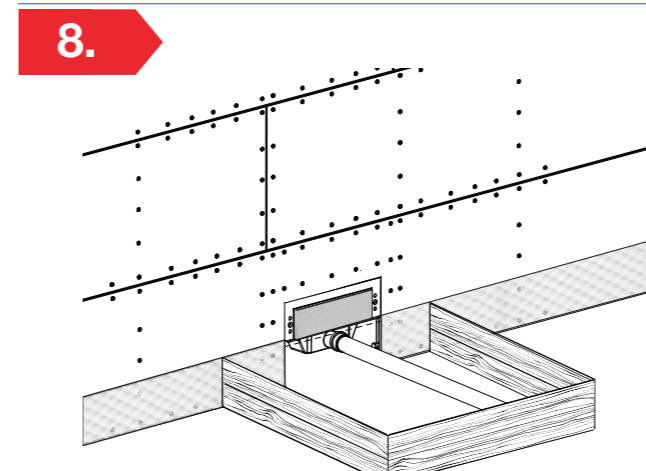

Монтажная инструкция