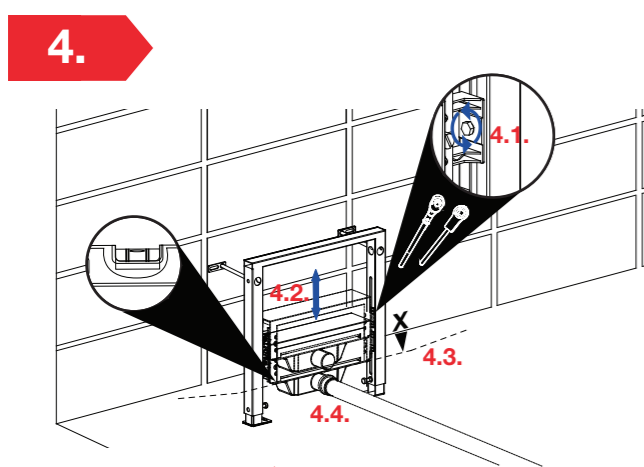

Монтажная инструкция

Вам потребуются: