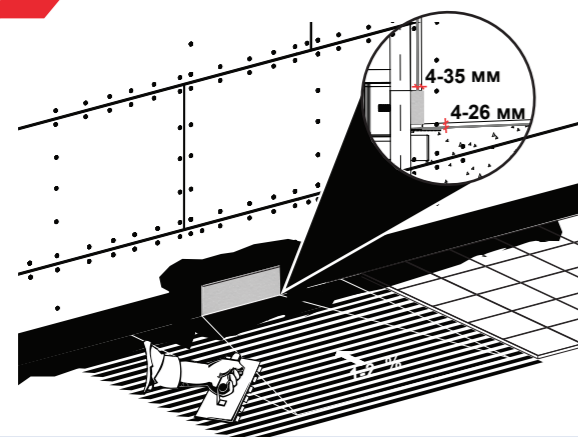

Монтажная инструкция

Вам потребуются:

Монтажная инструкция

Монтажная инструкция

MiANO
MADE IN CZECH REPUBLIC

13.

14.

15.

16.

17.

18.

19.

Пристенный душевой лоток

для монтажа в легких и гипсокартонных перегородках

Монтажная инструкция

РАЗМЕРЫ

MS-F2KF
MS-F2KM

ВИДЫ ЛИЦЕВЫХ ПАНЕЛЕЙ

Матовая
KLASSIK

Глянцевая
KLASSIK

ВНИМАНИЕ!

Неправильно проведенный монтаж лотка может привести к протеканию, аварийным последствиям или его плохой функциональности. Поэтому рекомендуется установку и монтаж лотка проводить профессиональными специалистами в области сантехники. Производитель не несет ответственности за ущерб, нанесенный неправильной, непрофессиональной установкой.