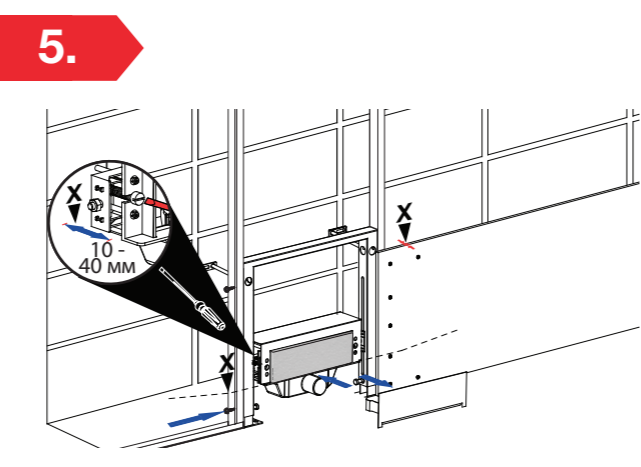

Монтажная инструкция

Вам потребуются: