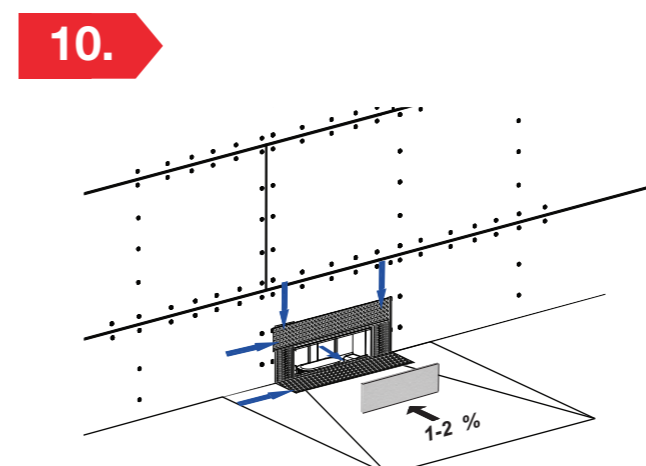

Монтажная инструкция