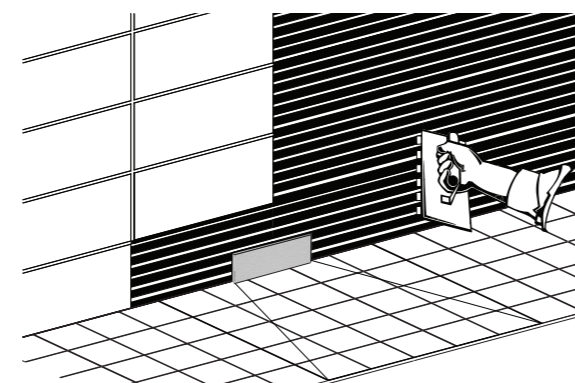

16.

17.

18.

19.

Пристенный душевой лоток

для монтажа в легких и гипсокартонных перегородках

Монтажная инструкция

РАЗМЕРЫ

MS-F2KF
MS-F2KM

ВИДЫ ЛИЦЕВЫХ ПАНЕЛЕЙ

Матовая
KLASSIK

Глянцевая
KLASSIK

ВНИМАНИЕ!

Неправильно проведенный монтаж лотка может привести к протеканию, аварийным последствиям или его плохой функциональности. Поэтому рекомендуется установку и монтаж лотка проводить профессиональными специалистами в области сантехники. Производитель не несет ответственности за ущерб, нанесенный неправильной, непрофессиональной установкой.