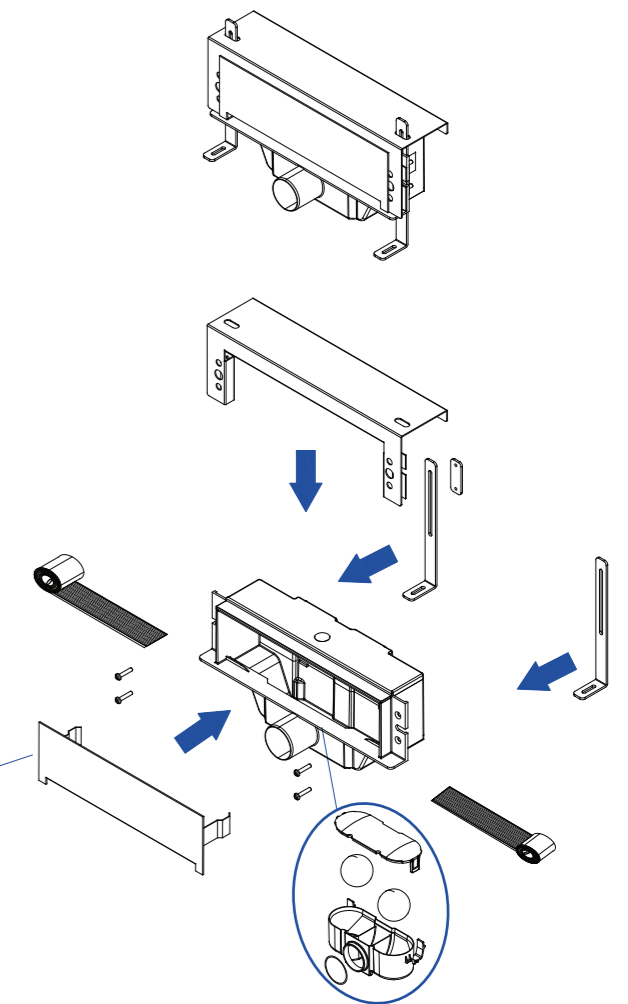

17.

18.

19.

Пристенный душевой лоток для монтажа в стену

Монтажная инструкция

РАЗМЕРЫ

MS-F1KF MS-F1KM

ВИДЫ ЛИЦЕВЫХ ПАНЕЛЕЙ

Матовая
KLASSIK

Глянцевая
KLASSIK

ВНИМАНИЕ!

Неправильно проведенный монтаж лотка может привести к протеканию, аварийным последствиям или его плохой функциональности. Поэтому рекомендуется установку и монтаж лотка проводить профессиональными специалистами в области сантехники. Производитель не несет ответственности за ущерб, нанесенный неправильной, непрофессиональной установкой.