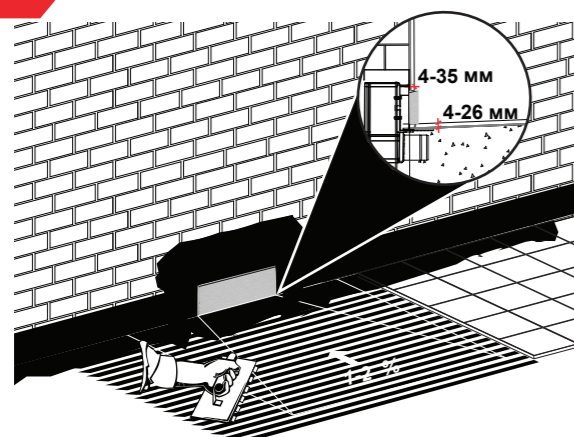

Монтажная инструкция

13.

14.

15.

16.

17.

18.

19.

Пристенный душевой лоток для монтажа в стену

Монтажная инструкция

РАЗМЕРЫ

MS-F1KF MS-F1KM

ВИДЫ ЛИЦЕВЫХ ПАНЕЛЕЙ

Матовая
KLASSIK

Глянцевая
KLASSIK

ВНИМАНИЕ!

Неправильно проведенный монтаж лотка может привести к протеканию, аварийным последствиям или его плохой функциональности. Поэтому рекомендуется установку и монтаж лотка проводить профессиональными специалистами в области сантехники. Производитель не несет ответственности за ущерб, нанесенный неправильной, непрофессиональной установкой.

ПРИСТЕННЫЙ ДУШЕВОЙ ЛОТОК

www.miano.cz

Производитель: PETROARS GROUP s.r.o. CZECH REPUBLIC ZÁPY 75, 250 01, ZÁPY Email: info@miano.cz