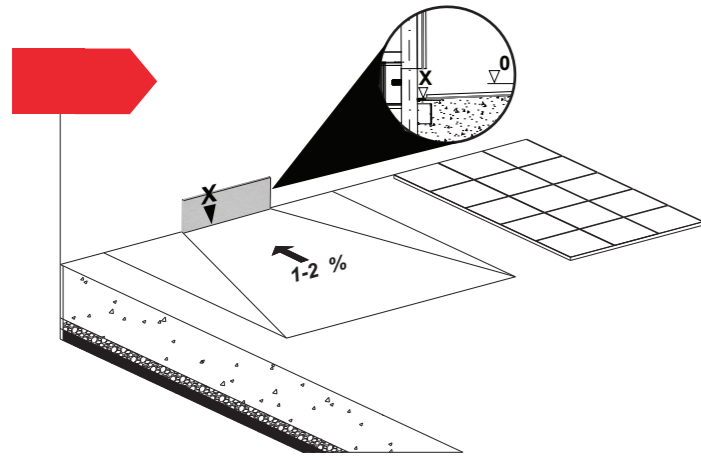

Монтажная инструкция

Вам потребуются: