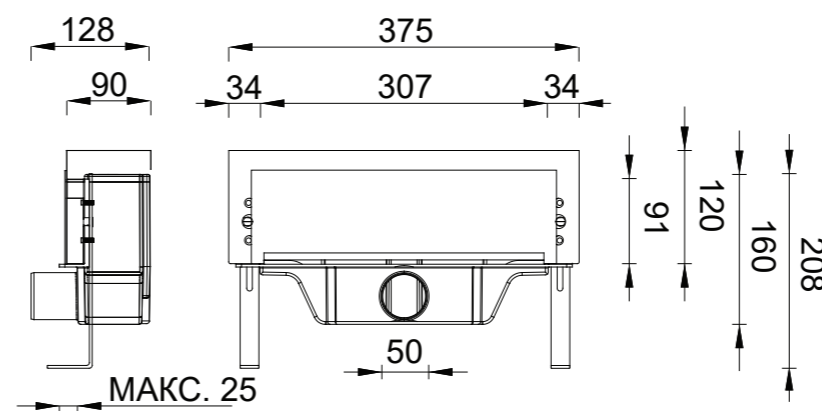

17.

18.

19.

Пристенный душевой лоток для монтажа в стену

Монтажная инструкция

РАЗМЕРЫ

MS-F1KF MS-F1KM

ВИДЫ ЛИЦЕВЫХ ПАНЕЛЕЙ