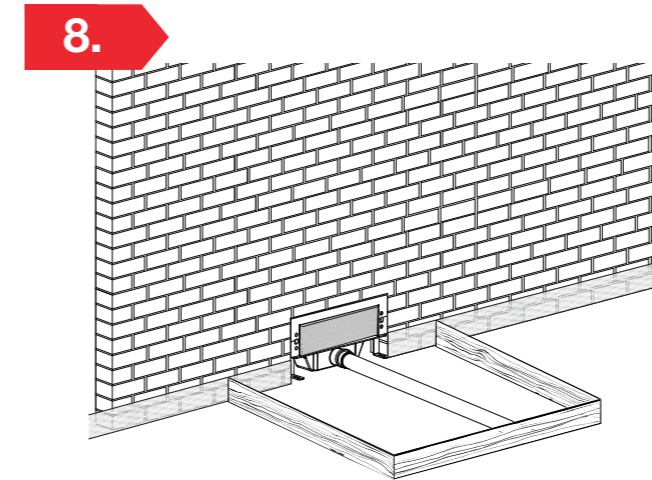

Монтажная инструкция