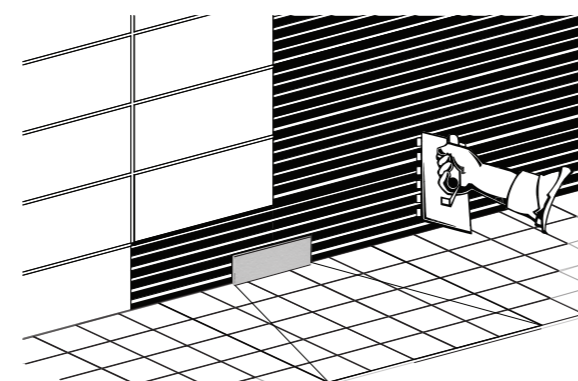

17.

18.

19.

Пристенный душевой лоток для монтажа в стену

Монтажная инструкция

РАЗМЕРЫ

MS-F1KF MS-F1KM

ВИДЫ ЛИЦЕВЫХ ПАНЕЛЕЙ

Матовая
KLASSIK

Глянцевая
KLASSIK

ВНИМАНИЕ!

Неправильно проведенный монтаж лотка может привести к протеканию, аварийным последствиям или его плохой функциональности. Поэтому рекомендуется установку и монтаж лотка проводить профессиональными специалистами в области сантехники. Производитель не несет ответственности за ущерб, нанесенный неправильной, непрофессиональной установкой.