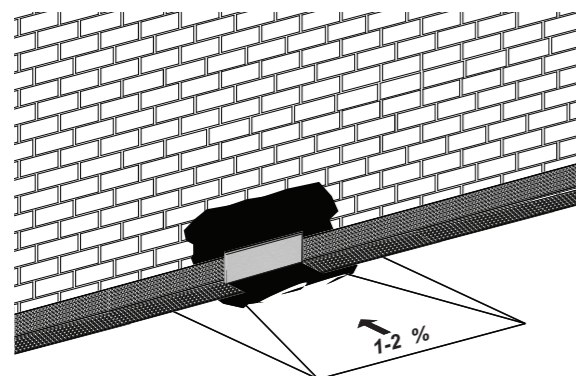

Монтажная инструкция

13.