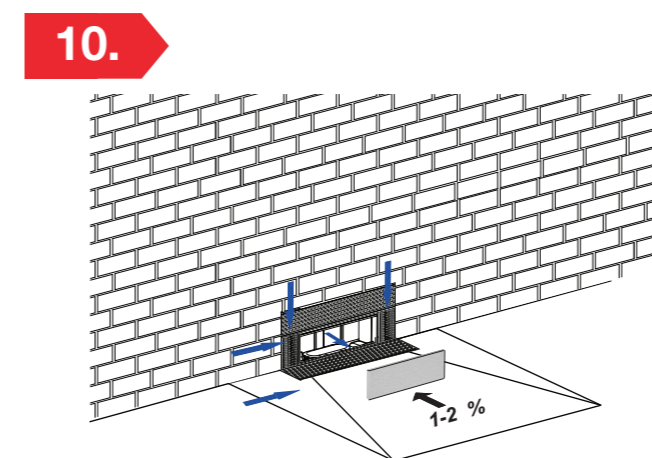

Монтажная инструкция