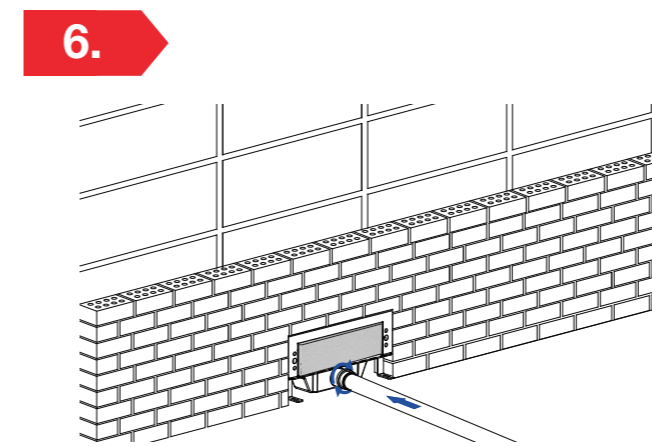

Монтажная инструкция