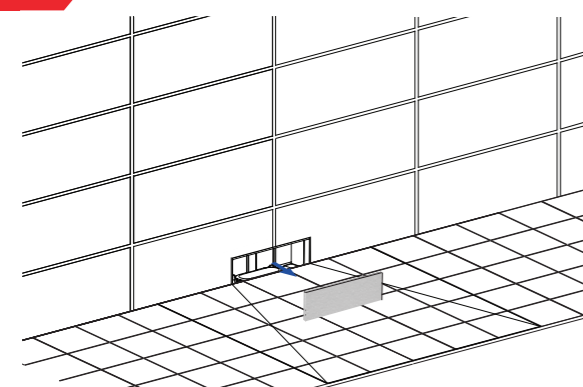

17.

18.

19.

Пристенный душевой лоток для монтажа в стену

Монтажная инструкция

РАЗМЕРЫ

MS-F1KF MS-F1KM

ВИДЫ ЛИЦЕВЫХ ПАНЕЛЕЙ