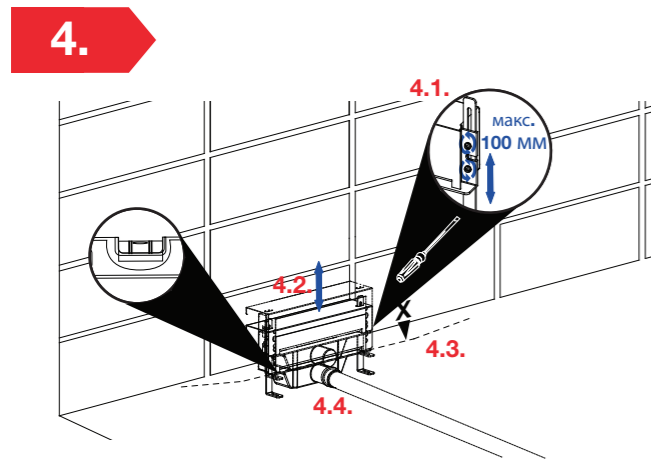

Монтажная инструкция

Вам потребуются: