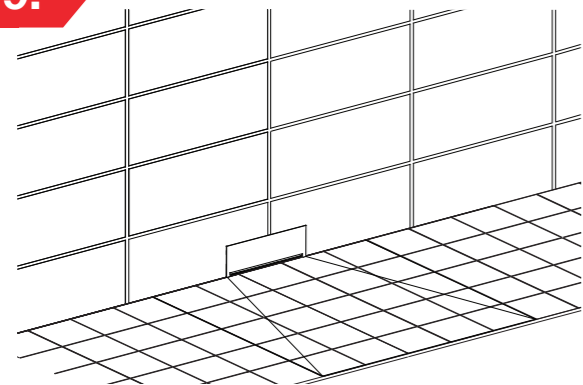

17.

18.

19.

Пристенный душевой лоток для монтажа в стену

Монтажная инструкция

РАЗМЕРЫ

MS-F1KF MS-F1KM

ВИДЫ ЛИЦЕВЫХ ПАНЕЛЕЙ