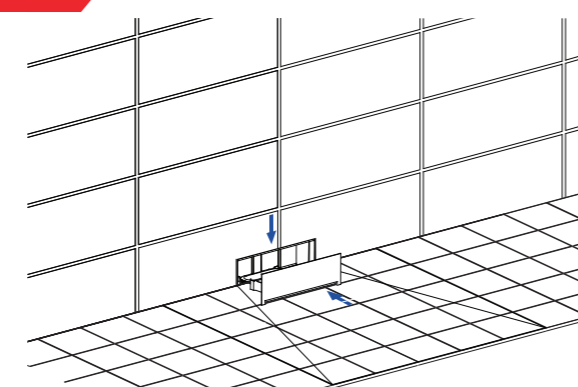

17.

18.

19.

Пристенный душевой лоток для монтажа в стену

Монтажная инструкция

РАЗМЕРЫ

MS-F1KF MS-F1KM

ВИДЫ ЛИЦЕВЫХ ПАНЕЛЕЙ