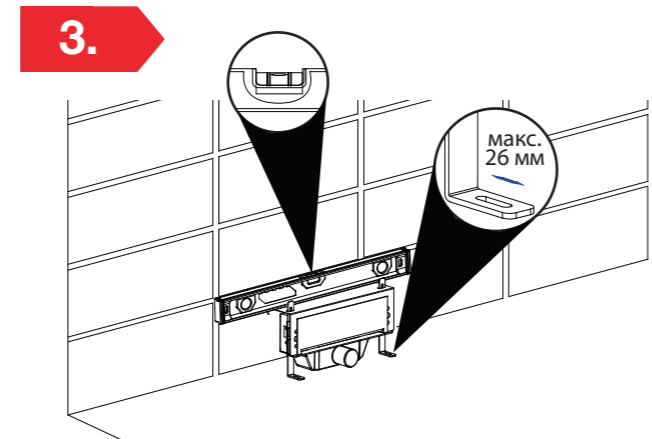

Монтажная инструкция

Вам потребуются: