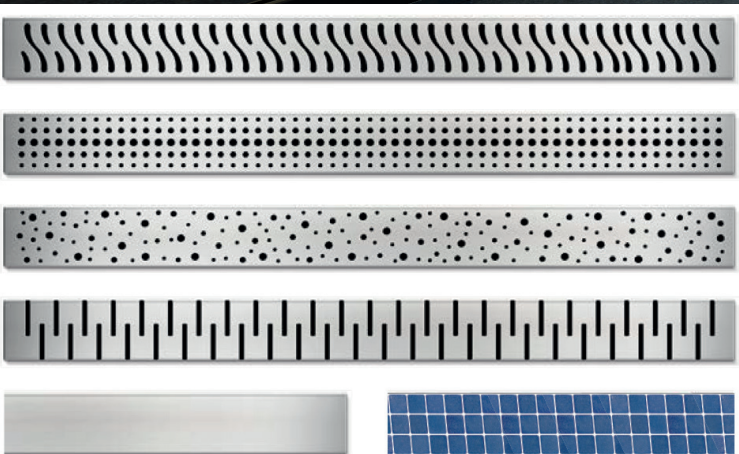

ДУШЕВЫЕ ЛОТКИ С АНТИБАКТЕРИАЛЬНЫМИ РЕШЕТКАМИ ИЗ НЕРЖАВЕЮЩЕЙ СТАЛИ

до 60
л / мин

Высокая
пропускная
способность

62
мм

Минимальная
монтажная
высота

Широкий выбор типов решёток:

HARMONY

BASIC

DROPS

MEDIUM

KLASSIK/FLOOR

Длина решетки: 400, 500, 700, 800, 900 и 1000 мм

Антибактериальная защита
Решётка из нержавеющей стали

Регулируемые ножки

**ГИДРОЗАТВОР +
СУХОЙ ЗАТВОР
ОТ ЗАПАХА**

Для удобства во время монтажа
используйте универсальный отвод (артикул:
M0919, в комплект поставки не входит):

Эксклюзивные душевые лотки MIANO черного цвета

позволяют собирать и отводить воду с пола в душевых и ванных комнатах. Такое стильное решение дает возможность организовать пространство с различными зонами без барьеров – тренд, набирающий все большую популярность в России и Европе. Материал корпуса лотка и нержавеющая решетка из бельгийской стали рассчитаны на невероятно длительную эксплуатацию.

Решетка Medium

Решетка Harmony

Преимущества:

- **Срок службы – 100 лет.**
- Двойная защита от запаха: гидрозатвор + сухой затвор.
- Антибактериальная решетка, препятствующая распространению грибков, выполнена из специальной нержавеющей стали с двойным окрашиванием.
- Корпус лотка BLACK EDITION со специальными термостабилизирующими добавками и защитой от УФ-излучения.
- Самоочищающиеся шарики в сифоне.
- Легкая чистка сифона и сухого затвора.
- Малая монтажная высота – 62 мм.
- Высота регулируется в интервале 30 мм.
- Высокая пропускная способность – до 60 л/мин.
- В комплекте есть все необходимое для монтажа (монтажный набор, гидроизоляция и др.).
- Слив диаметром 50 мм.