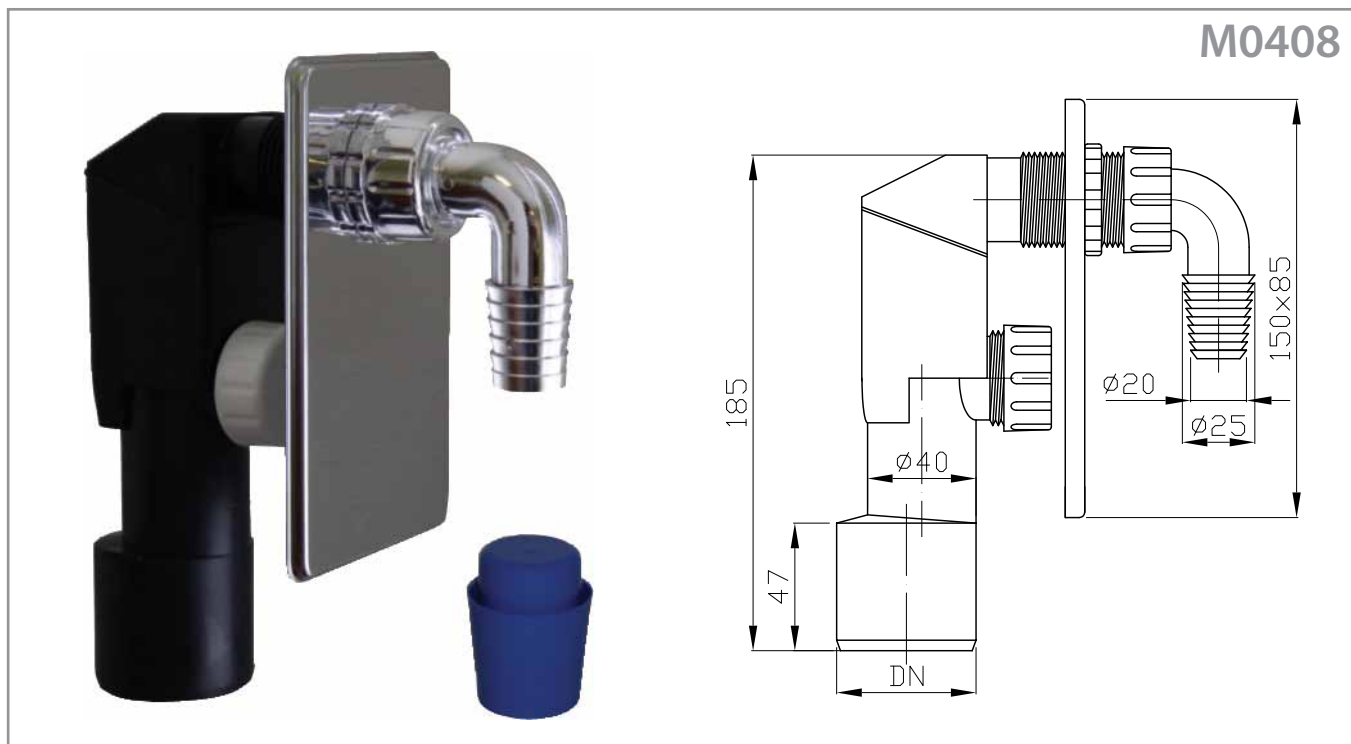

СИФОНЫ ДЛЯ СТИРАЛЬНЫХ МАШИН ПОД ШТУКАТУРКУ

Код	Название	Вес, кг	Количество в упаковке, шт	Штрих-код
M0408	Сифон для стиральной машины под штукатурку хром	0,18	-	8594169861111
M0409	Сифон для стиральной машины под штукатурку белый	0,15	-	8594169861128
M0410	Сифон для стиральной машины под штукатурку нерж.	0,18	-	8594169861173