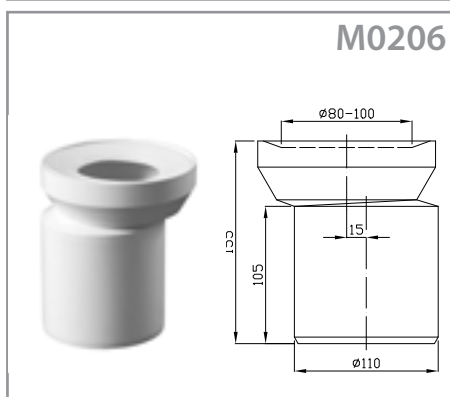

WC ПРИСОЕДИНЕНИЯ

Код	Название	Вес, кг	Количество в упаковке, шт	Штрих-код
M0202	WC Колено для унитаза 90 °	0,377	20	8594169860244
M0203	WC Колено для унитаза 45 °	0,268	15	8594169860251
M0204	WC Колено для унитаза 22 ° 30'	0,273	25	8594169860268
M0205	Присоединение для унитаза прямое, 250 мм	0,302	20	8594169860275
M0206	Присоединение для унитаза эксцентрик 158 мм	0,265	35	8594169860282
M0211	WC Колено присоединение 90° с отводом DN40	0,520	-	8594169860817
M0212	WC Колено присоединение 90° с отводом DN50	0,540	-	8594169860824