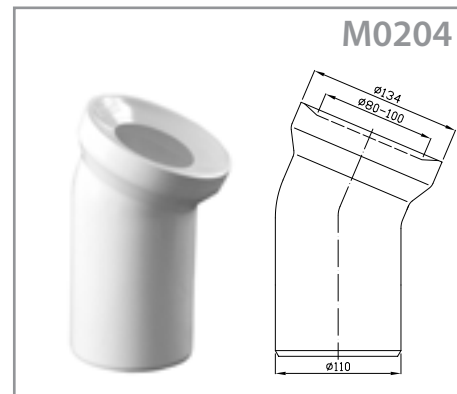

WC ПРИСОЕДИНЕНИЯ

Код	Название	Вес, кг	Количество в упаковке, шт	Штрих-код
M0202	WC Колено для унитаза 90 °	0,377	20	8594169860244
M0203	WC Колено для унитаза 45 °	0,268	15	8594169860251
M0204	WC Колено для унитаза 22 ° 30'	0,273	25	8594169860268
M0205	Присоединение для унитаза прямое, 250 мм	0,302	20	8594169860275
M0206	Присоединение для унитаза эксцентрик 158 мм	0,265	35	8594169860282
M0211	WC Колено присоединение 90° с отводом DN40	0,520	-	8594169860817
M0212	WC Колено присоединение 90° с отводом DN50	0,540	-	8594169860824