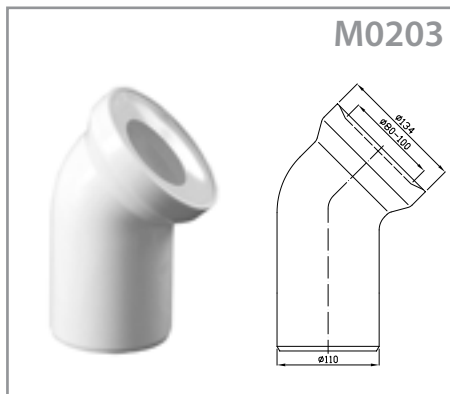

WC ПРИСОЕДИНЕНИЯ

Код	Название	Вес, кг	Количество в упаковке, шт	Штрих-код
M0202	WC Колено для унитаза 90 °	0,377	20	8594169860244
M0203	WC Колено для унитаза 45 °	0,268	15	8594169860251
M0204	WC Колено для унитаза 22 ° 30'	0,273	25	8594169860268
M0205	Присоединение для унитаза прямое, 250 мм	0,302	20	8594169860275
M0206	Присоединение для унитаза эксцентрик 158 мм	0,265	35	8594169860282
M0211	WC Колено присоединение 90° с отводом DN40	0,520	-	8594169860817
M0212	WC Колено присоединение 90° с отводом DN50	0,540	-	8594169860824

Преимущества:

- В изделиях применяются резиновые (EPDM) уплотнения высокого качества. Служат для подключения к санитарному оборудованию и имеют длительный срок службы.
- Материал — ударно-термоустойчивый полипропилен (ПП) .
- Чешский продукт высокого качества за разумную цену.
- Индивидуальная упаковка с оригинальным штрих-кодом , европакет.