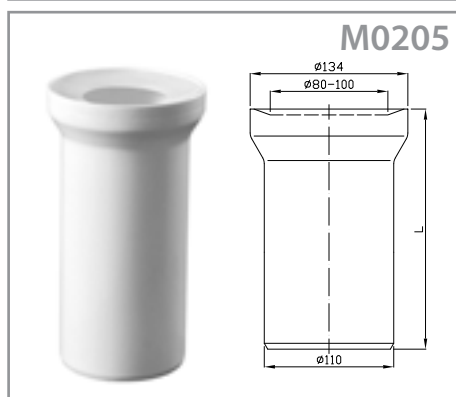

WC ПРИСОЕДИНЕНИЯ

Код	Название	Вес, кг	Количество в упаковке, шт	Штрих-код
M0202	WC Колено для унитаза 90 °	0,377	20	8594169860244
M0203	WC Колено для унитаза 45 °	0,268	15	8594169860251
M0204	WC Колено для унитаза 22 ° 30'	0,273	25	8594169860268
M0205	Присоединение для унитаза прямое, 250 мм	0,302	20	8594169860275
M0206	Присоединение для унитаза эксцентрик 158 мм	0,265	35	8594169860282
M0211	WC Колено присоединение 90° с отводом DN40	0,520	-	8594169860817
M0212	WC Колено присоединение 90° с отводом DN50	0,540	-	8594169860824