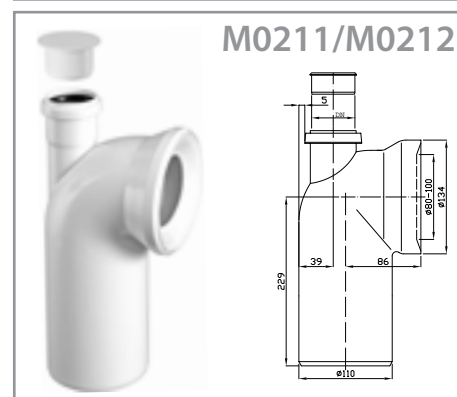

WC ПРИСОЕДИНЕНИЯ

Код	Название	Вес, кг	Количество в упаковке, шт	Штрих-код
M0202	WC Колено для унитаза 90 °	0,377	20	8594169860244
M0203	WC Колено для унитаза 45 °	0,268	15	8594169860251
M0204	WC Колено для унитаза 22 ° 30'	0,273	25	8594169860268
M0205	Присоединение для унитаза прямое, 250 мм	0,302	20	8594169860275
M0206	Присоединение для унитаза эксцентрик 158 мм	0,265	35	8594169860282
M0211	WC Колено присоединение 90° с отводом DN40	0,520	-	8594169860817
M0212	WC Колено присоединение 90° с отводом DN50	0,540	-	8594169860824