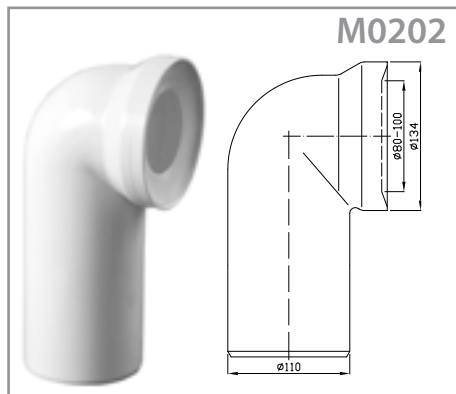

WC ПРИСОЕДИНЕНИЯ

Код	Название	Вес, кг	Количество в упаковке, шт	Штрих-код
M0202	WC Колено для унитаза 90 °	0,377	20	8594169860244
M0203	WC Колено для унитаза 45 °	0,268	15	8594169860251
M0204	WC Колено для унитаза 22 ° 30'	0,273	25	8594169860268
M0205	Присоединение для унитаза прямое, 250 мм	0,302	20	8594169860275
M0206	Присоединение для унитаза эксцентрик 158 мм	0,265	35	8594169860282
M0211	WC Колено присоединение 90° с отводом DN40	0,520	-	8594169860817
M0212	WC Колено присоединение 90° с отводом DN50	0,540	-	8594169860824